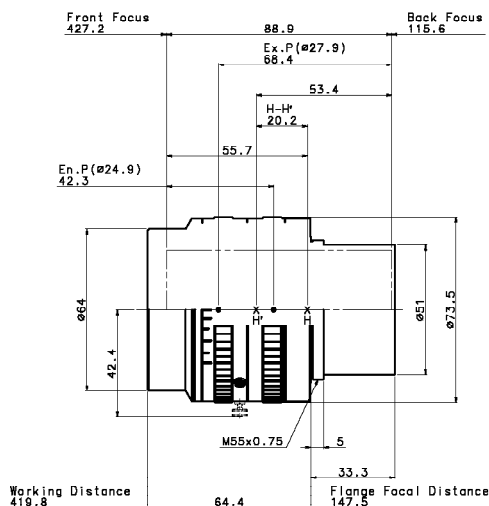

Nikon Rayfact
VW0.35倍

型式
L-OFM035026MN