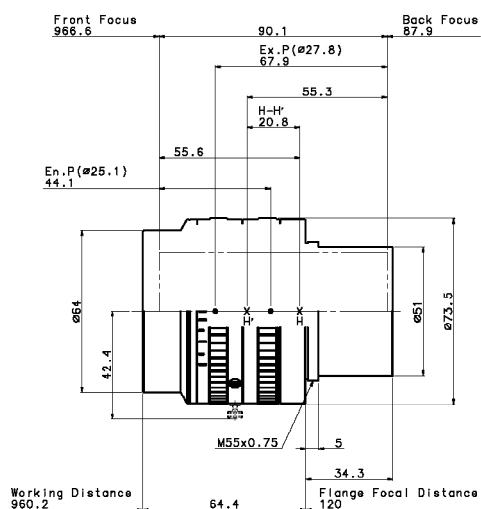

大型ラインセンサ、広い視野に適した低倍率ラインアップ

光学的特徴

- イメージサークルφ62mm、高解像大型ラインセンサカメラ対応
- 7μm×8kラインセンサカメラに最適な光学設計
- 使用倍率（0.1倍～0.4倍）に合わせて、3機種から選択
- 画面中心から周辺まで高解像度、性能の均一性を確保
- 歪曲収差を徹底的に低減（基準倍率において0.1%以下）

Nikon Rayfact
VW0.14倍

型式
L-OFM014012MN