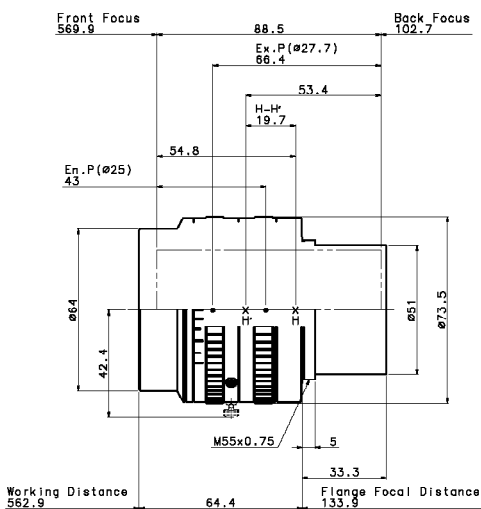

Nikon Rayfact
VW0.25倍

型式
L-OFM025020MN