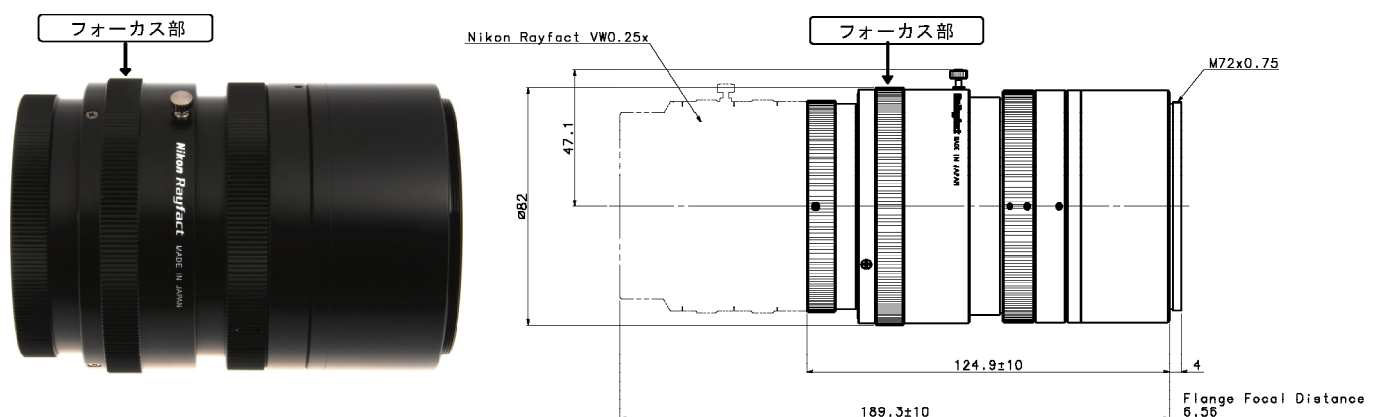

用途

- 高分解能カメラに対応（CCD画素ピッチ：7 μ m対応）
- 各種工業製品（液晶、プリント基板、TAB、シート等）、印刷物などの外観検査における画像取り込み

レンズアダプター（別売）

- ラインセンサカメラとVWレンズを接続するアダプター
- マウント種類
  - ①ニコンFマウント
  - ②M72 (P=0.75) マウント Flange Focal Distance = 6.56mm
  - ③M72 (P=0.75) マウント Flange Focal Distance = 19.56mm
  - ④M72 (P=0.75) マウント Flange Focal Distance = 31.8mm
- フォーカス部を繰り出すことによって、使用倍率範囲内の倍率調整が可能

使用倍率範囲

機種	倍率							
	0.10倍	0.14倍	0.18倍	0.25倍	0.28倍	0.35倍	0.40倍	
VW0.14倍	■							
VW0.25倍			■					
VW0.35倍					■			

- 《使用例》 Nikon Rayfact VW0.25倍
  M72 (P=0.75) マウント Flange Focal Distance = 6.56mm

※レンズアダプターに関するお問い合わせの際は、レンズ機種とマウント種類をご指定ください。
※レンズアダプターの受注条件につきましては、弊社までお問い合わせください。